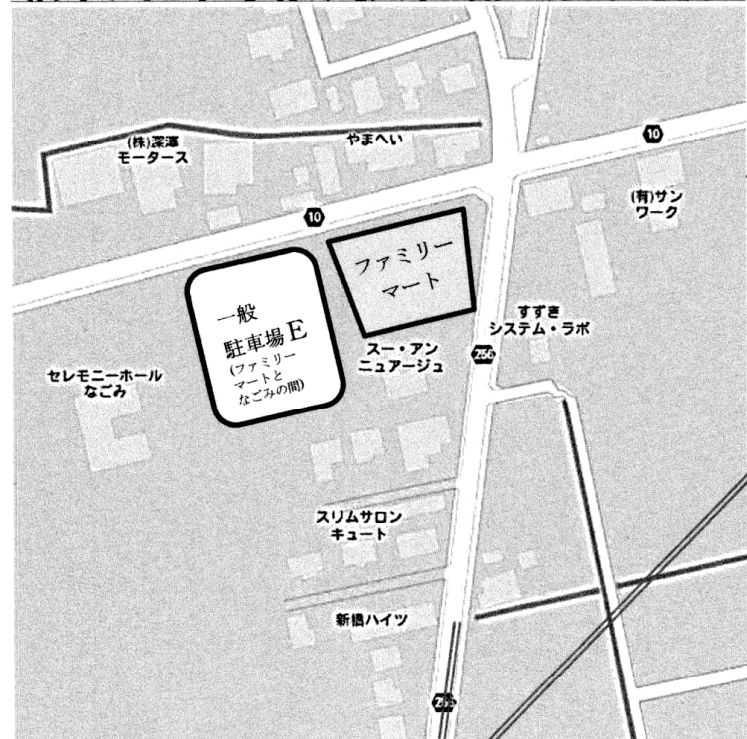

《東北高校駅伝》 会場周辺図

一般駐車場E
(競技場より北側約600m)

※応援等で大会当日会場周辺に来られる方へ
 一般駐車場A(プラザ東側砂利)、同B(プラザ南側舗装)、
 同C(プラザ南東側砂利)および同D(セレモニーホールこだま)
 につきましては、**競技会実施時間帯(9:40~12:30)**
は入出庫できません。競技会実施中(9:40~12:30)に車
 両を移動する必要がある方は、一般駐車場E(ファミリーマ
 ート隣)をご利用ください。

※競技役員・審判の方へ
 競技役員・審判用駐車場は審判①(光洋精機敷地内西側
 未舗装部)および審判②(大会運営車両駐車場内道路寄り)
 となります。審判①への車両入出庫は西側出入口を利用し、
 会場方面への徒歩での移動は光洋精機敷地外南側「徒歩通
 路」を通るようお願いします。**(車両、人ともに光洋精
 機正門を通り抜けないこと。厳守)**。

時間帯通行止規制
 9:40~12:30
 但し、沿線商店・工場・葬儀の
 関係車両のみ、東進方向への一方
 通行を許可する場合がある。

競技場周辺