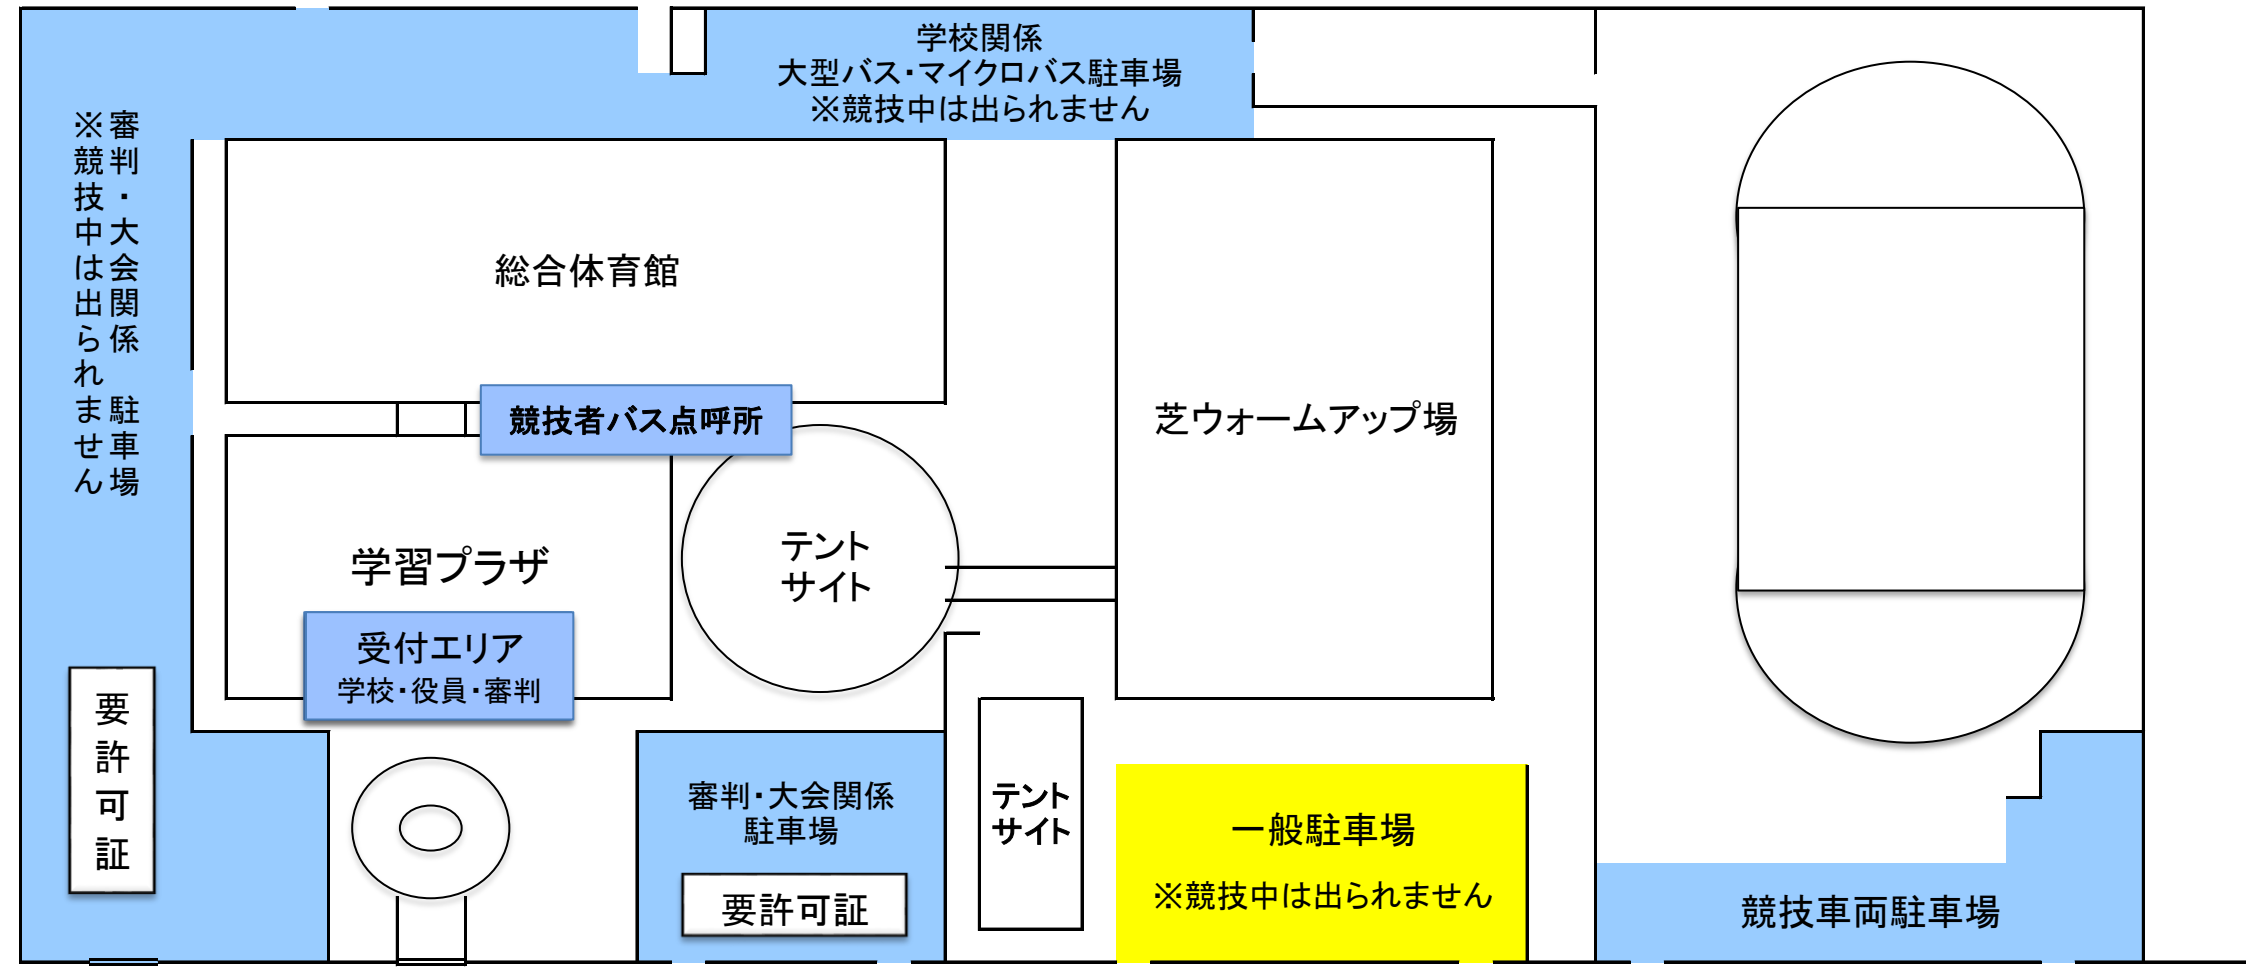

R4 県高校駅伝大会 会場図

- ・・・競技が終わるまで車を出入りできません
- ・・・競技中でも車の出入りが可能(競技に支障がないようにお願いします)

※ファミリーマート・セレモニーホールなごみは
駐車禁止

光洋精機 (株)山形工場
大会関係駐車場

【競技者待機場所】

- テントサイト
- 総合体育館

【更衣室】

- 学習プラザ 2F音楽練習室(女子)
- 総合体育館 1F軽運動場(男子)

(株)丸秀
※進入禁止
※駐車禁止

セレモニーホールこだま
※進入禁止
※駐車禁止

【補助員】

- 総合体育館 2F西側観覧席(村山地区)
- 総合体育館 2F東側観覧席(置賜地区)

【監督会議】

- 学習プラザ 2F大研修室(21日13:30~)

※駐車場および近くの農道も進入禁止