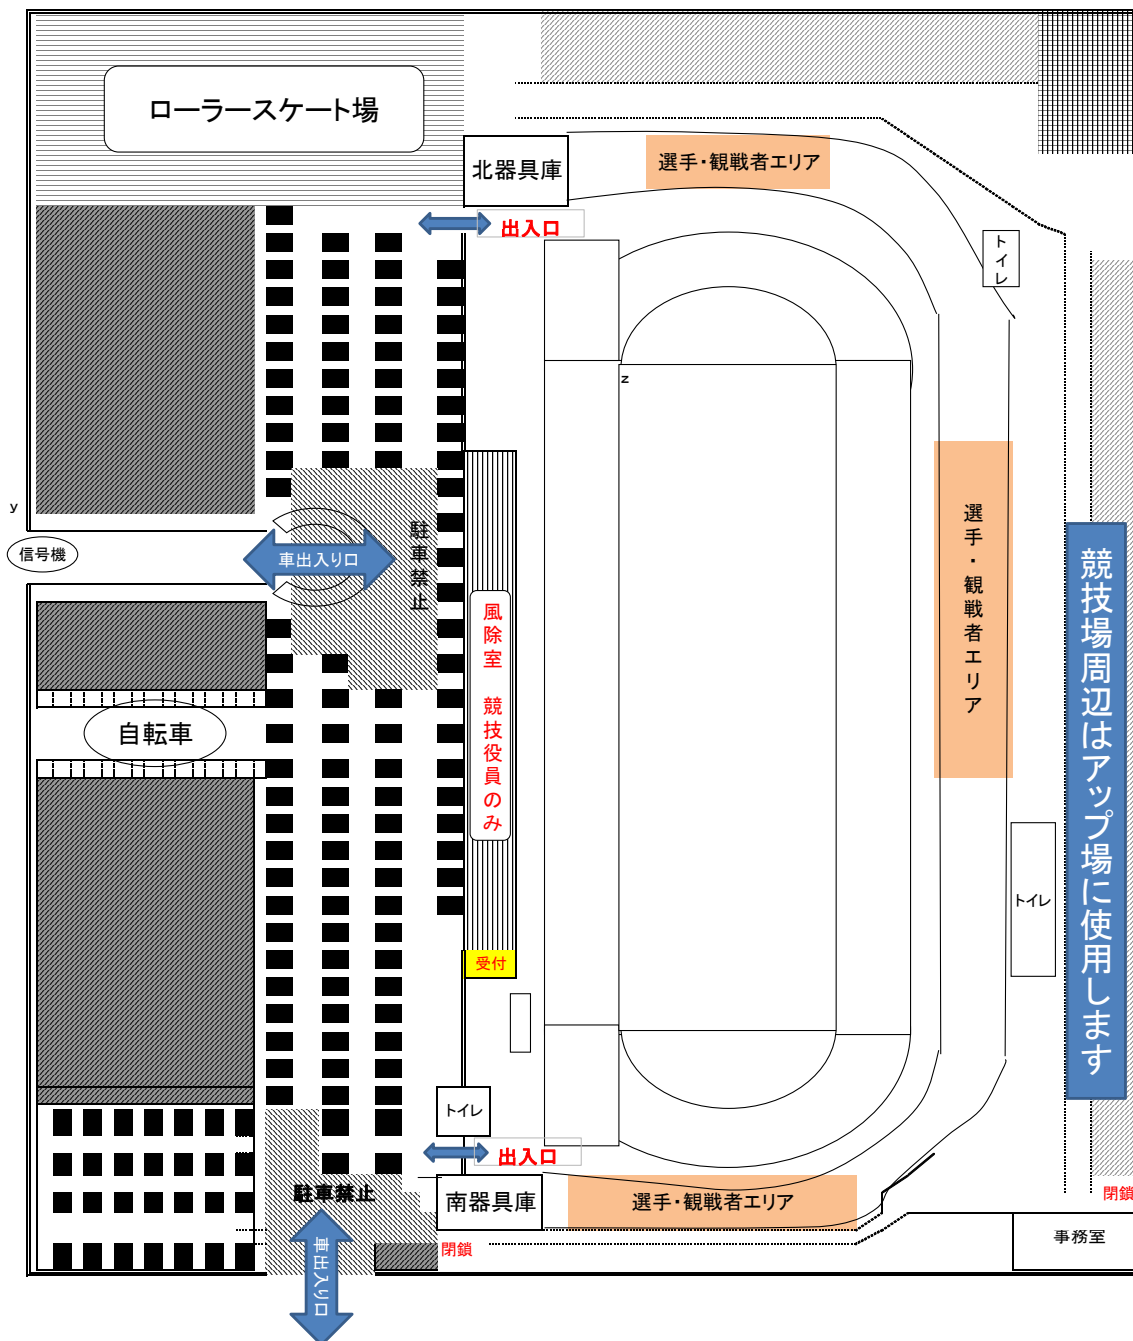

ネッツえがおフィールド西駐車場について

下記の■のところのように駐車してください。

近隣の駐車場に勝手に駐車すると、対応のため、競技を中断しなければならない事があります。

周辺住民等に迷惑にならないような駐車にご協力ください。

近隣の飲食店やラーメン屋、教会などに、目的外で駐車すると、本人や陸上競技協会に損害請求が生じる場合がありますので、陸上競技場駐車場をお使いください。

満車で駐車場に入れない場合もありますので、ご了承ください。